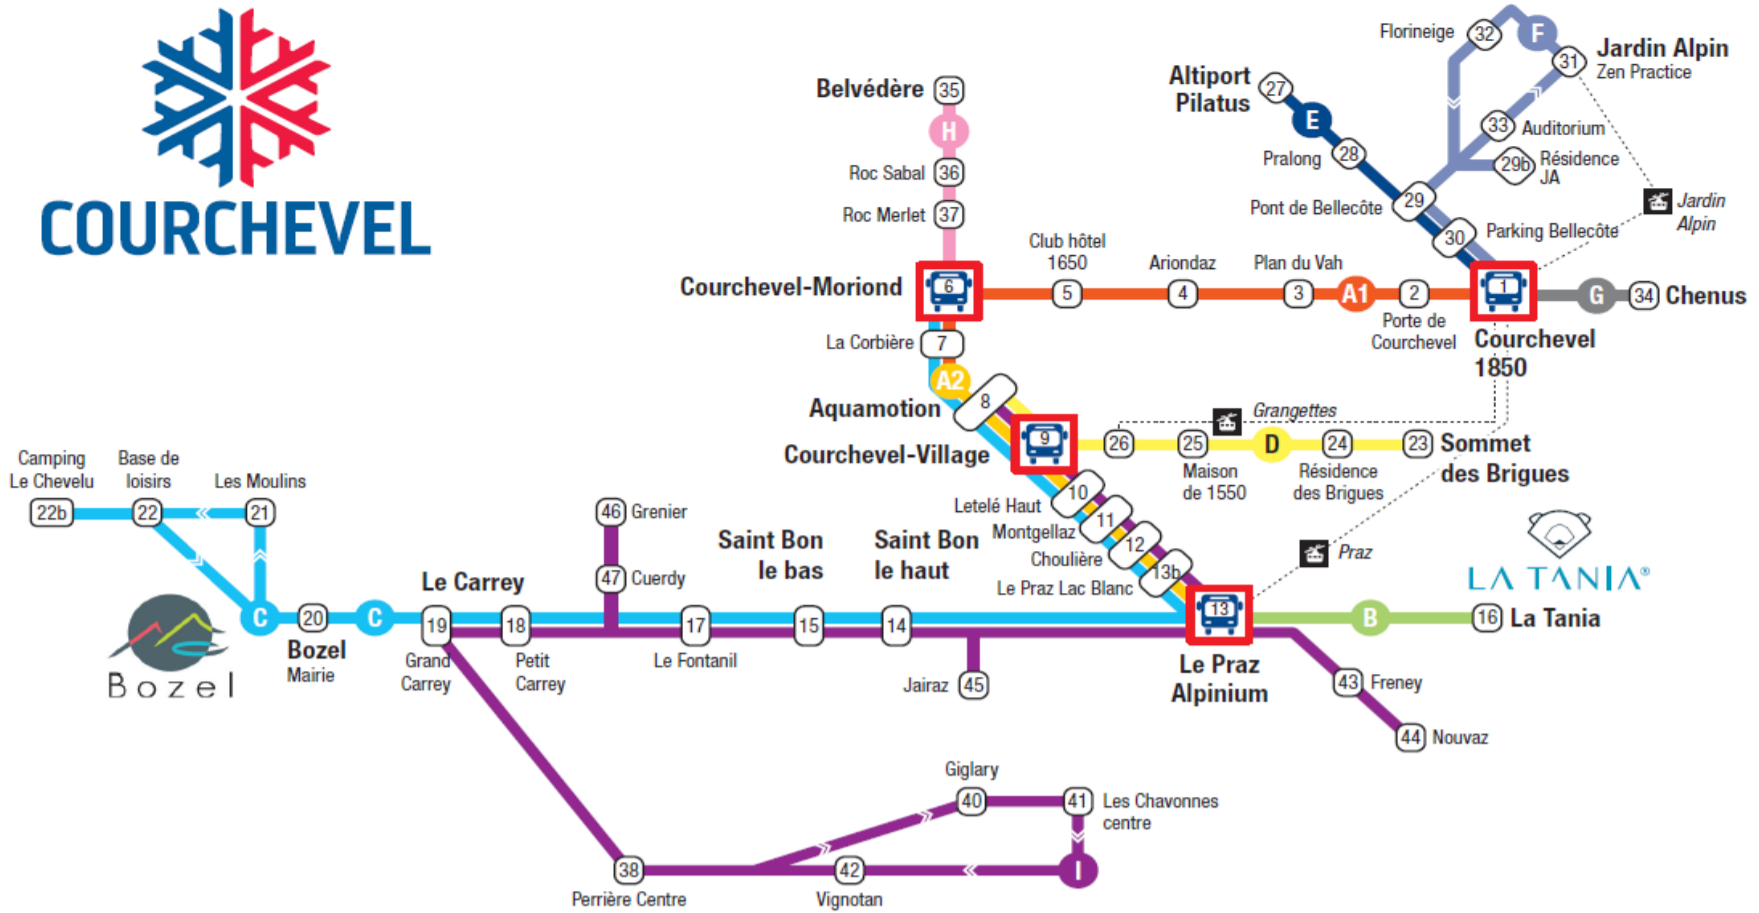

Ligne E

1	27 28 29 30	27 28 29 30	1
COURCHEVEL 1850	ALTIPIORT PILATUS	ALTIPIORT PILATUS	COURCHEVEL 1850
8:00	8:10	8:10	8:20
9:00	9:10	9:10	9:20
10:30	10:40	10:40	10:50
11:30	11:40	11:40	11:50
12:00	12:10	12:10	12:20
13:50	14:00	14:00	14:10
14:30	14:40	14:40	14:50
15:30	15:40	15:40	15:50
16:30	16:40	16:40	16:50
17:00	17:10	17:10	17:20
18:00	18:10	18:10	18:20
19:00	19:10	19:10	19:20

Ligne F

1	29 29b 30 31 32 33	29 29b 30 31 32 33	1
COURCHEVEL 1850	JARDIN ALPIN	JARDIN ALPIN	COURCHEVEL 1850
8:00	8:10	8:10	8:20
8:35	8:45	8:45	8:55
10:00	10:10	10:10	10:20
11:00	11:10	11:10	11:20
12:30	12:40	12:40	12:50
13:30	13:40	13:40	13:50
15:00	15:10	15:10	15:20
16:00	16:10	16:10	16:20
17:20	17:30	17:30	17:40
18:30	18:40	18:40	18:50
19:30	19:40	19:40	19:50
20:00	20:10	20:10	20:20
20:30	20:40	20:40	20:50
21:00	21:10	21:10	21:20
21:30	21:40	21:40	21:50
22:00	22:10	22:10	22:20
22:30	22:40	22:40	22:50
23:00	23:10	23:10	23:20
23:30	23:40	23:40	23:50

passage à Pralong

Ligne H

6	35 36 37	35 36 37	6
COURCHEVEL MORIOND	BELVEDERE	BELVEDERE	COURCHEVEL MORIOND
8:40	8:50	8:50	9:00
9:30	9:40	9:40	9:50
11:55	12:05	12:05	12:15
12:50	13:00	13:00	13:10
13:40	13:50	13:50	14:00
14:00	14:10	14:10	14:20
16:55	17:05	17:05	17:15
17:40	17:50	17:50	18:00
18:25	18:35	18:35	18:45
19:10	19:20	19:20	19:30
20:00	20:10	20:10	20:20

Ligne B

16	13	13	16
LA TANIA	LE PRAZ ALPINIUM	LE PRAZ ALPINIUM	LA TANIA
7:15	7:20		
7:45	7:50	8:10	8:15
8:15	8:20	8:35	8:40
8:45	8:50	9:05	9:10
9:10	9:15	9:20	9:25
9:25	9:30	9:35	9:40
9:40	9:45	9:45	9:50
9:55	10:00	10:05	10:10
10:15	10:20	10:40	10:45
10:45	10:50	10:50	10:55
11:50	11:55	12:00	12:05
12:10	12:15	12:20	12:25
12:30	12:35	12:45	12:50
12:50	12:55	12:55	13:00
13:05	13:10	13:15	13:20
13:25	13:30	13:55	14:00
14:00	14:05	14:15	14:20
14:25	14:30	14:55	15:00
15:00	15:05	15:55	16:00
16:00	16:05	16:10	16:15
16:20	16:25	16:35	16:40
16:45	16:50	16:55	17:00
17:05	17:10	17:20	17:25
17:35	17:40	17:40	17:45
17:50	17:55	18:05	18:10
18:15	18:20	18:30	18:35
18:40	18:45	18:50	18:55
19:00	19:05	19:10	19:15
19:15	19:20	19:25	19:30
19:40	19:45	20:25	20:30
21:00	21:05	20:55	21:00
21:30	21:35	21:55	22:00
		22:50	22:55
23:25	23:30	0:20	0:25

Ligne G

1	34	34	1
COURCHEVEL 1850	CHENUS	CHENUS	COURCHEVEL 1850
9:20	9:25	9:25	9:30
14:15	14:20	14:20	14:25
16:50	16:55	16:55	17:00
17:45	17:50	17:50	17:55

Ligne D

9	23 24 25 26	23 24 25 26	9
COURCHEVEL VILLAGE	SOMMET DES BRIGUES	SOMMET DES BRIGUES	COURCHEVEL VILLAGE
9:07	9:12	9:12	9:17
9:57	10:02	10:02	10:07
12:30	12:35	12:35	12:40
13:17	13:22	13:22	13:27
14:27	14:32	14:32	14:37
17:22	17:27	17:27	17:32
18:07	18:12	18:12	18:17
18:52	18:57	18:57	19:02
19:37	19:42	19:42	19:47

Ligne I

40 41 42	38	18 19	46 47	45	13 13b	9	8
GIGLARY, CHAVONNES, VIGNOTAN	PERRIERE CENTRE	LE CARREY	CUERDY GRENIER	JAIRAZ	LE PRAZ ALPINIUM	COURCHEVEL VILLAGE	AQUAMOTION
7:55	7:57	8:00	8:05	8:20	8:25		
9:30	9:32	9:35	9:40	9:55	10:00		
11:25	11:27	11:30	11:35	11:50	11:55		
14:30	14:32	14:35	14:40	14:55	15:00	15:05	15:10
16:45	16:47	16:50	16:55	17:10	17:15		

Depuis ou vers Courchevel 1850